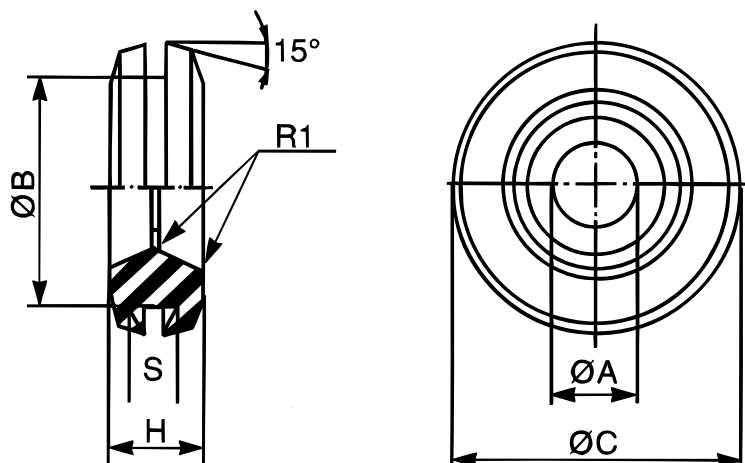

Skyddsbussningar och skyddspluggar *Bushes and plugs*

Material

EPDM eller kloropren 50° shore.

A-modell = utan hål

B-modell = med hål

EPDM or chloroprene 50° shore.

A-model = without hole

B-model = with hole

Art no	A	B	C	S	H
1201	3	12	18	2	6
1202	4	16	22	2	6
1203	4	16	22	6	10
1204	5	20	26	3	8
1205	5	20	26	8	13
1206	5	20	26	13	19
1207	7	25	33	3	8
1208	7	25	33	8	13
1209	7	25	33	13	19
1210	10	32	40	3	10
1211	10	32	40	8	16
1212	10	32	40	13	21
1213	13	40	50	4	10
1214	13	40	50	9	16
1215	13	40	50	14	21